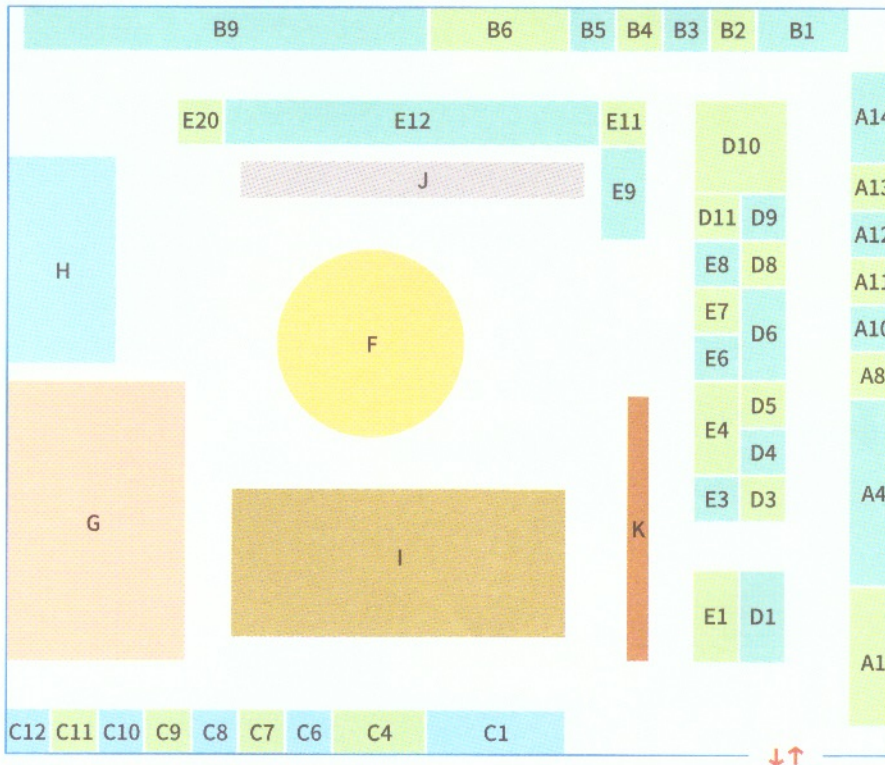

3관 아트 & 크래프트관

A1 아시아투데이	B5 (주)농업회사법인 다올농원식품	D3 옷칠공예 사랑방	E7 김승희금속공예
A4 사)대한민국기능성소재 순회전시	B6 대한명인 제13-372호 박원호 숲침대	D4 남현당	E8 디자인뤼
A8 문화예술감성단체 여민與民	B9 대한산업	D5 이은스파	E9 진성욱칠공예 / 서울시남부기술교육원
A10 내셔널지오그래픽 협회	C1 이기남	D6 편백나무 숲 반신욕 태인엔터프라이즈	E11 이오순 금침명인
A11 영천참선목공예	C4 Galerie89 PARIS	D8 해그린	E12 화룻불 벽난로
A12 상주요(부부도예)	C6 Leonie Castelino / USA	D9 그린피스	E20 황금농원
A13 한국 만다라	C7 Sara Cook / United Kingdom	D10 GooNs 군스문화컨설팅기획	F 헬로우 카페 & 샵터
A14 대한명인 11-353 왕군자 명인의 한방 법제차, 다향연	C8 Marielle Huijsmans / Netherlands	D11 발란스	G 국제보자기포럼
B1 第13-379號 차화신, 황토온돌	C9 Raija Jokinen / Finland	E1 세종아트	H COLLABORATION 〈井(#)展: 정 전〉 - 미디어아트 전시
B2 약초보감	C10 Yoko Kubota / Japan	E3 선윳칠	I 고가구아트페어
B3 남재 임기옥 한국화 발목기법	C11 Maryse Allard Le Roux / France	E4 한국전통목가구 목이당	J 한옥사진공모전
B4 한방수제비누 명인 예술 이정란	C12 Orban Anna-Maria / Romania	E6 천연비누 플리페	K 바우만 하우재 시연 & 체험
	D1 산내공방