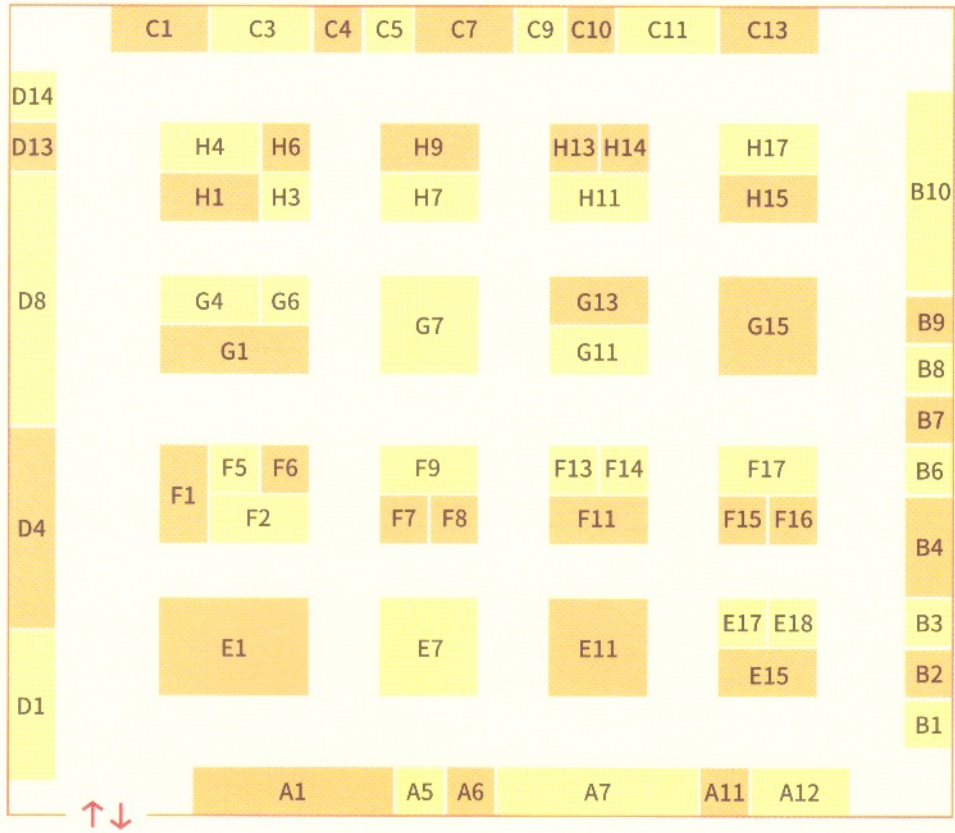

1관 한옥건축산업관

- A1 바우만 하우스
- A5 모노그래프 건축사무소
- A6 따뜻한 한옥 대청건설(주)
- A7 장인창호 / 한옥인테리어 전문 기업
- A11 선비세상 영주시 한국문화테마파크
- A12 헬로우 카페
- B1 오드건축사무소
- B2 후암가족
- B3 BSD건축
- B4 소나무건축사무소
- B6 한국목재신문
- B7 (사)한국문화재기능인협회
- B8 한옥으로 돌아온 전통주 (주)청산녹수
- B9 계절사이로 / 이오순 명인
- B10 명지대학교
- C1 (주)동양창호
- C3 (주)고리코리아

- C4 전라북도귀농귀촌지원센터
- C5 (주)나루애드
- C7 (주)유민구들
- C9 동헌
- C10 안동한지
- C11 청우산업(주) 이동식 저온황토방
- C13 명품고택협회
- D1 전통문화연구소 온지음
- D4 (주)첨단한옥창호
- D8 (주)토담목재
- D13 (주)천년고건축
- D14 불에 타지 않는 한옥목재 락파이어
- E1 (주)고령기와
- E7 이견한식창호
- E11 명품고택 홍보관
- E15 한국과학기술연구원
- E17 은평역사한옥박물관

- E18 한문화사
- F1 (주)해성동기와
- F2 100년만에 되살리는 한국의 전통미장
- F5 삼일목재(주)
- F6 (주)에스아이우드
- F7 로하스한옥(주)
- F8 (주)팍글
- F9 두손
- F11 (주)노담기와
- F13 사)대한민국기능전승자회 순회전시
- F14 한국정원
- F15 동아제제소
- F16 건축사협회 우수추천자재협의회
- F17 따따시온돌(주)
- G1 승룡재 (주)용성제재소
- G4 금강그린(주) 그린우르 왓스테인골드
- G6 (주)고스고

- G7 여다지
- G11 지천년 이불명가 (주)노나
- G13 유직캠프
- G15 (주)채세움
- H1 주식회사 고진케이우드
- H3 (주)파셀
- H4 테크트로닉인더스트리즈
- H6 게르마늄 황토벽돌 및 몰탈
- H7 사단법인 문화재형사회적기업협의회
- H9 동화특수산업주식회사
- H11 현대한옥디자인 국제공모전
- H13 우정 목공예
- H14 계명대학교 건축전공
- H15 평창한옥학교
- H17 국립안동대학교